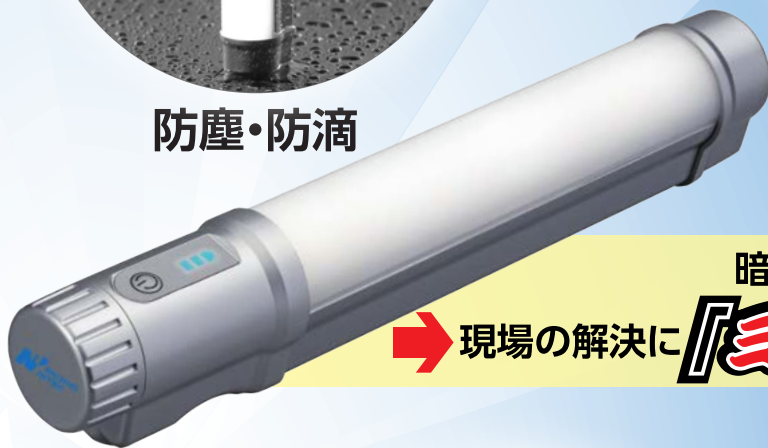

三代目

LED携帯灯 充電式
ひか
光るんです

2つの
こだわり

RENEWAL
防塵・防滴
IP65対応

USBを使って
逆充電が可能
(スマホ対応)
6,700mA
2.4回分

用途はさまざま。
使い方はお客様の工夫次第！

暗い現場の手元灯に最適!!

建築各種配管作業現場
照明器具設置作業現場
空調設備作業現場
車体底部修理・点検作業現場

プラント配管保守点検現場
太陽光システム作業現場
分電盤・配電盤点検作業現場
エレベータ・エスカレータ点検作業

防塵・防滴

磁石で貼り付け

暗い作業は現場で起きている!!

現場の解決に『三代目光るんです』

引っ掛ける

三脚に取付

ベルトループに取付